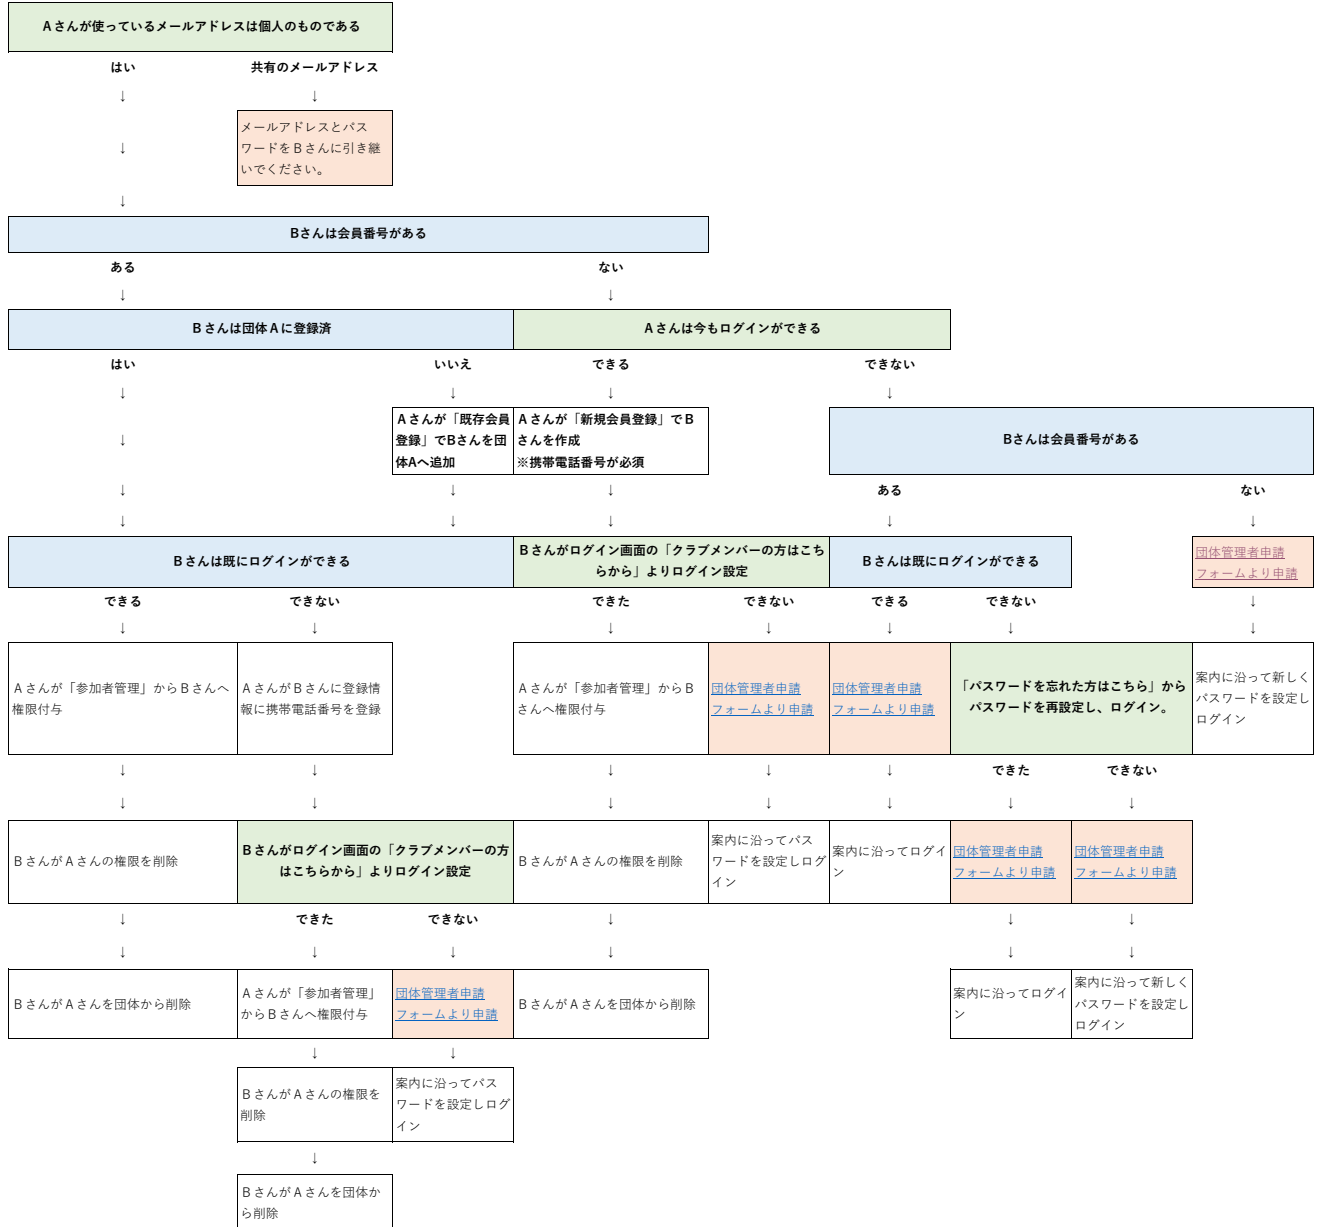

団体管理者の変更（引継ぎ）フロー

参考動画：団体管理者の追加・変更方法

※現在の管理者を「Aさん」 団体を「団体A」

※新しい管理者を「Bさん」

【管理者の追加・変更操作方法動画】 <https://youtu.be/y4GpAISnrc>

【団体管理者申請フォーム】 <https://forms.gle/jZyWiz3abAqWTzSg8>