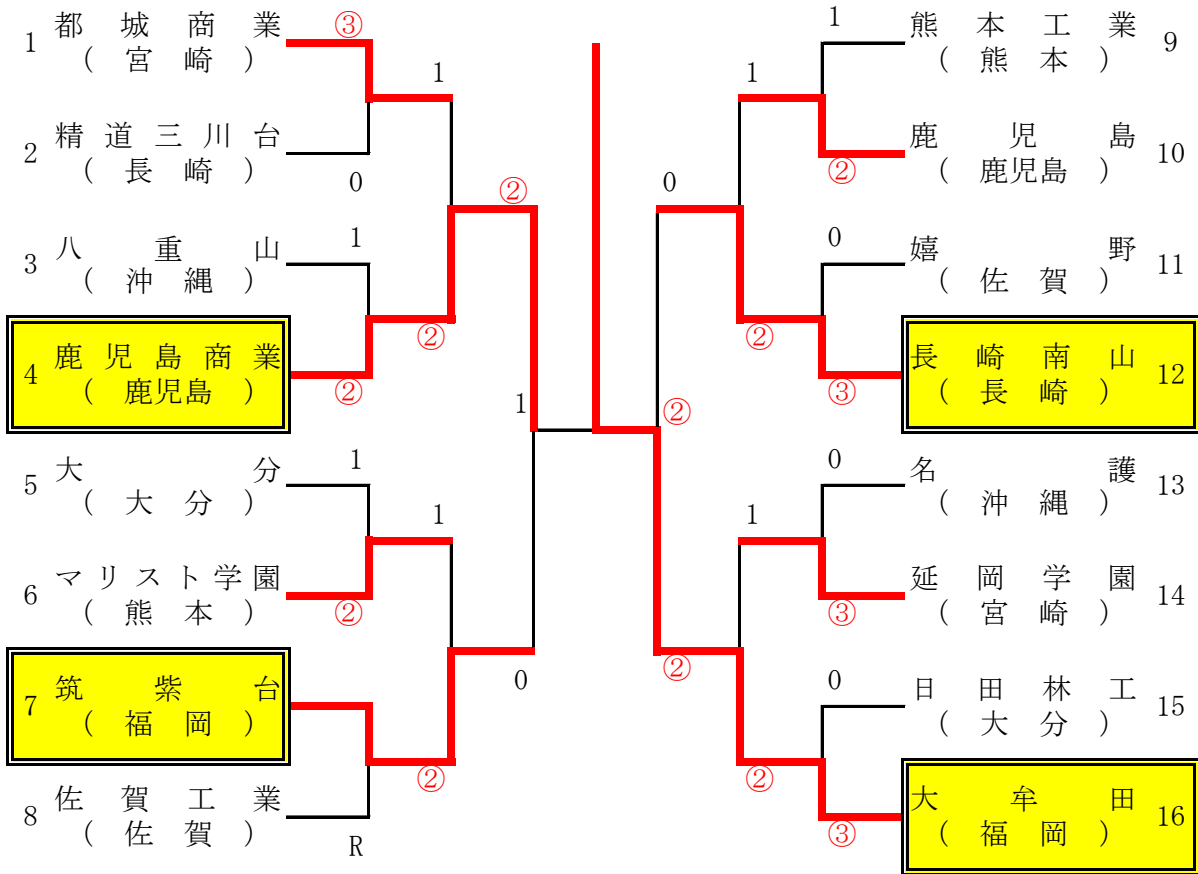

第46回全日本高等学校選抜ソフトテニス競技大会九州地区予選会

男子

決勝戦

本村 天龍・東郷 晃侃	0	—	④	山下 風雅・五十嵐 涼介
里 凌輝・脇田 隆秀	④	—	2	園田 拓海・三笠 哲平
前田 彰人・今村 陸士	1	—	④	長友 海晴・平川 竜乃介