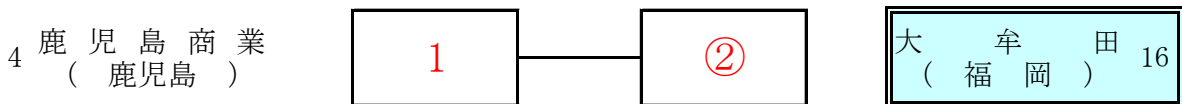

第46回全日本高等学校選抜ソフトテニス競技大会九州地区予選会

男子

決勝戦

本村 天龍・東郷 晃侃	0	—	④	山下 風雅・五十嵐 涼介
里 凌輝・脇田 隆秀	④	—	2	園田 拓海・三笠 哲平
前田 彰人・今村 陸士	1	—	④	長友 海晴・平川 竜乃介