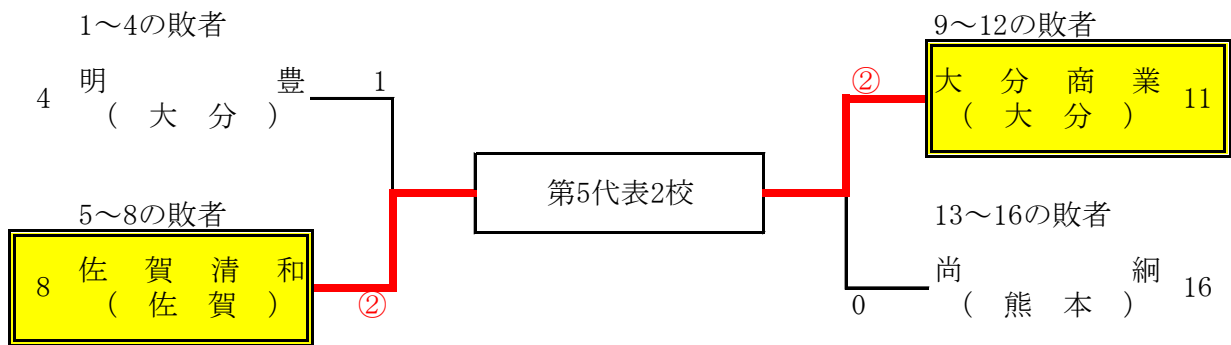

第46回全日本高等学校選抜ソフトテニス競技大会九州地区予選会

女子

決勝戦

加 亜実佳・山本 花菜	2	—	④	西村 麻央・重富 璃音
水迫 流花・玉利 結貴乃	2	—	④	藤本 梨乃・板橋 杏奈
吉木 理彩・山口 ひなた		—		西林 樹里・鹿田 紗吏