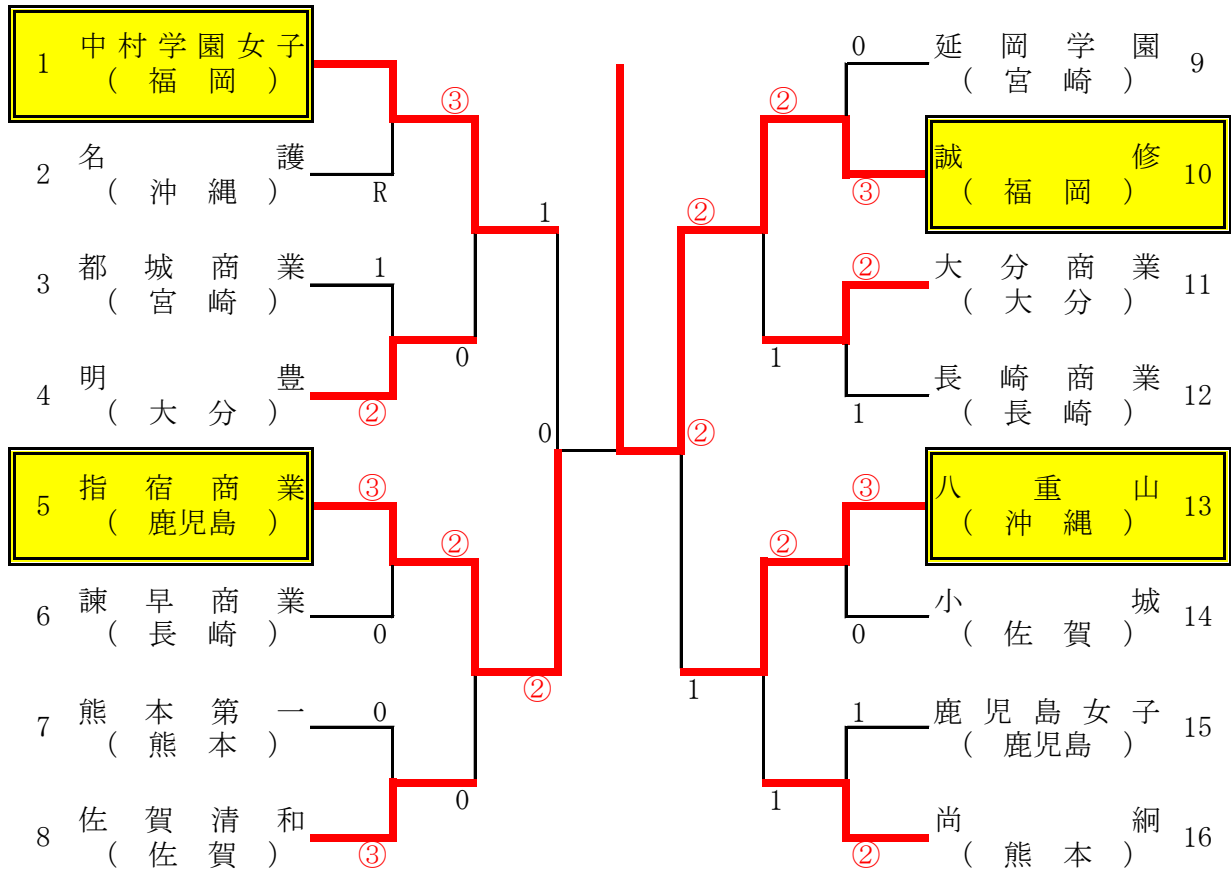

第46回全日本高等学校選抜ソフトテニス競技大会九州地区予選会

女子

決勝戦

加 亜実佳・山本 花菜	2	—	④	西村 麻央・重富 璃音
水迫 流花・玉利 結貴乃	2	—	④	藤本 梨乃・板橋 杏奈
吉木 理彩・山口 ひなた		—		西林 樹里・鹿田 紗吏