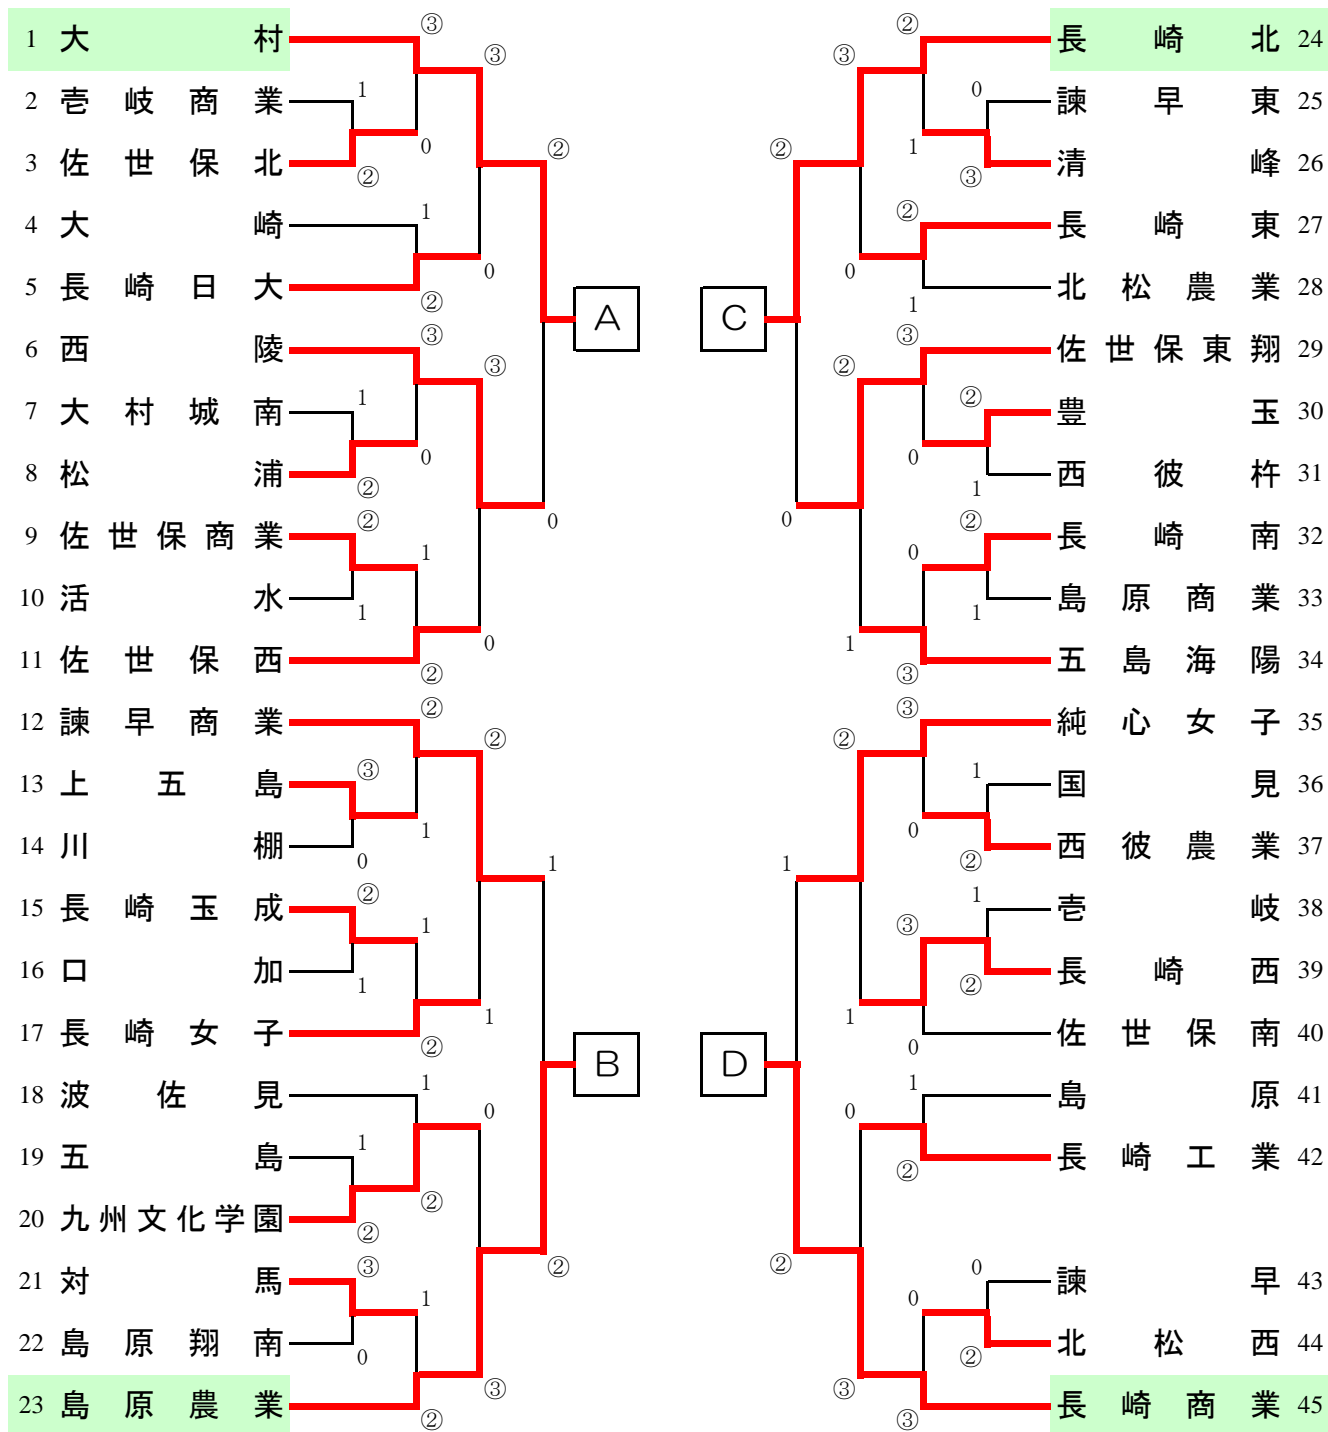

《女子団体戦》

《団体戦 決勝リーグ》							
	A	B	C	D	勝率	得失差	順位
A	大村	②	③	③	3/3		1
B	島原農業	1	②	②	2/3		2
C	長崎北	0	1	1	0/3		4
D	長崎商業	0	1	②	1/3		3

A: 1-11の勝者、B: 12-23の勝者、C: 24-34の勝者、D: 35-45の勝者