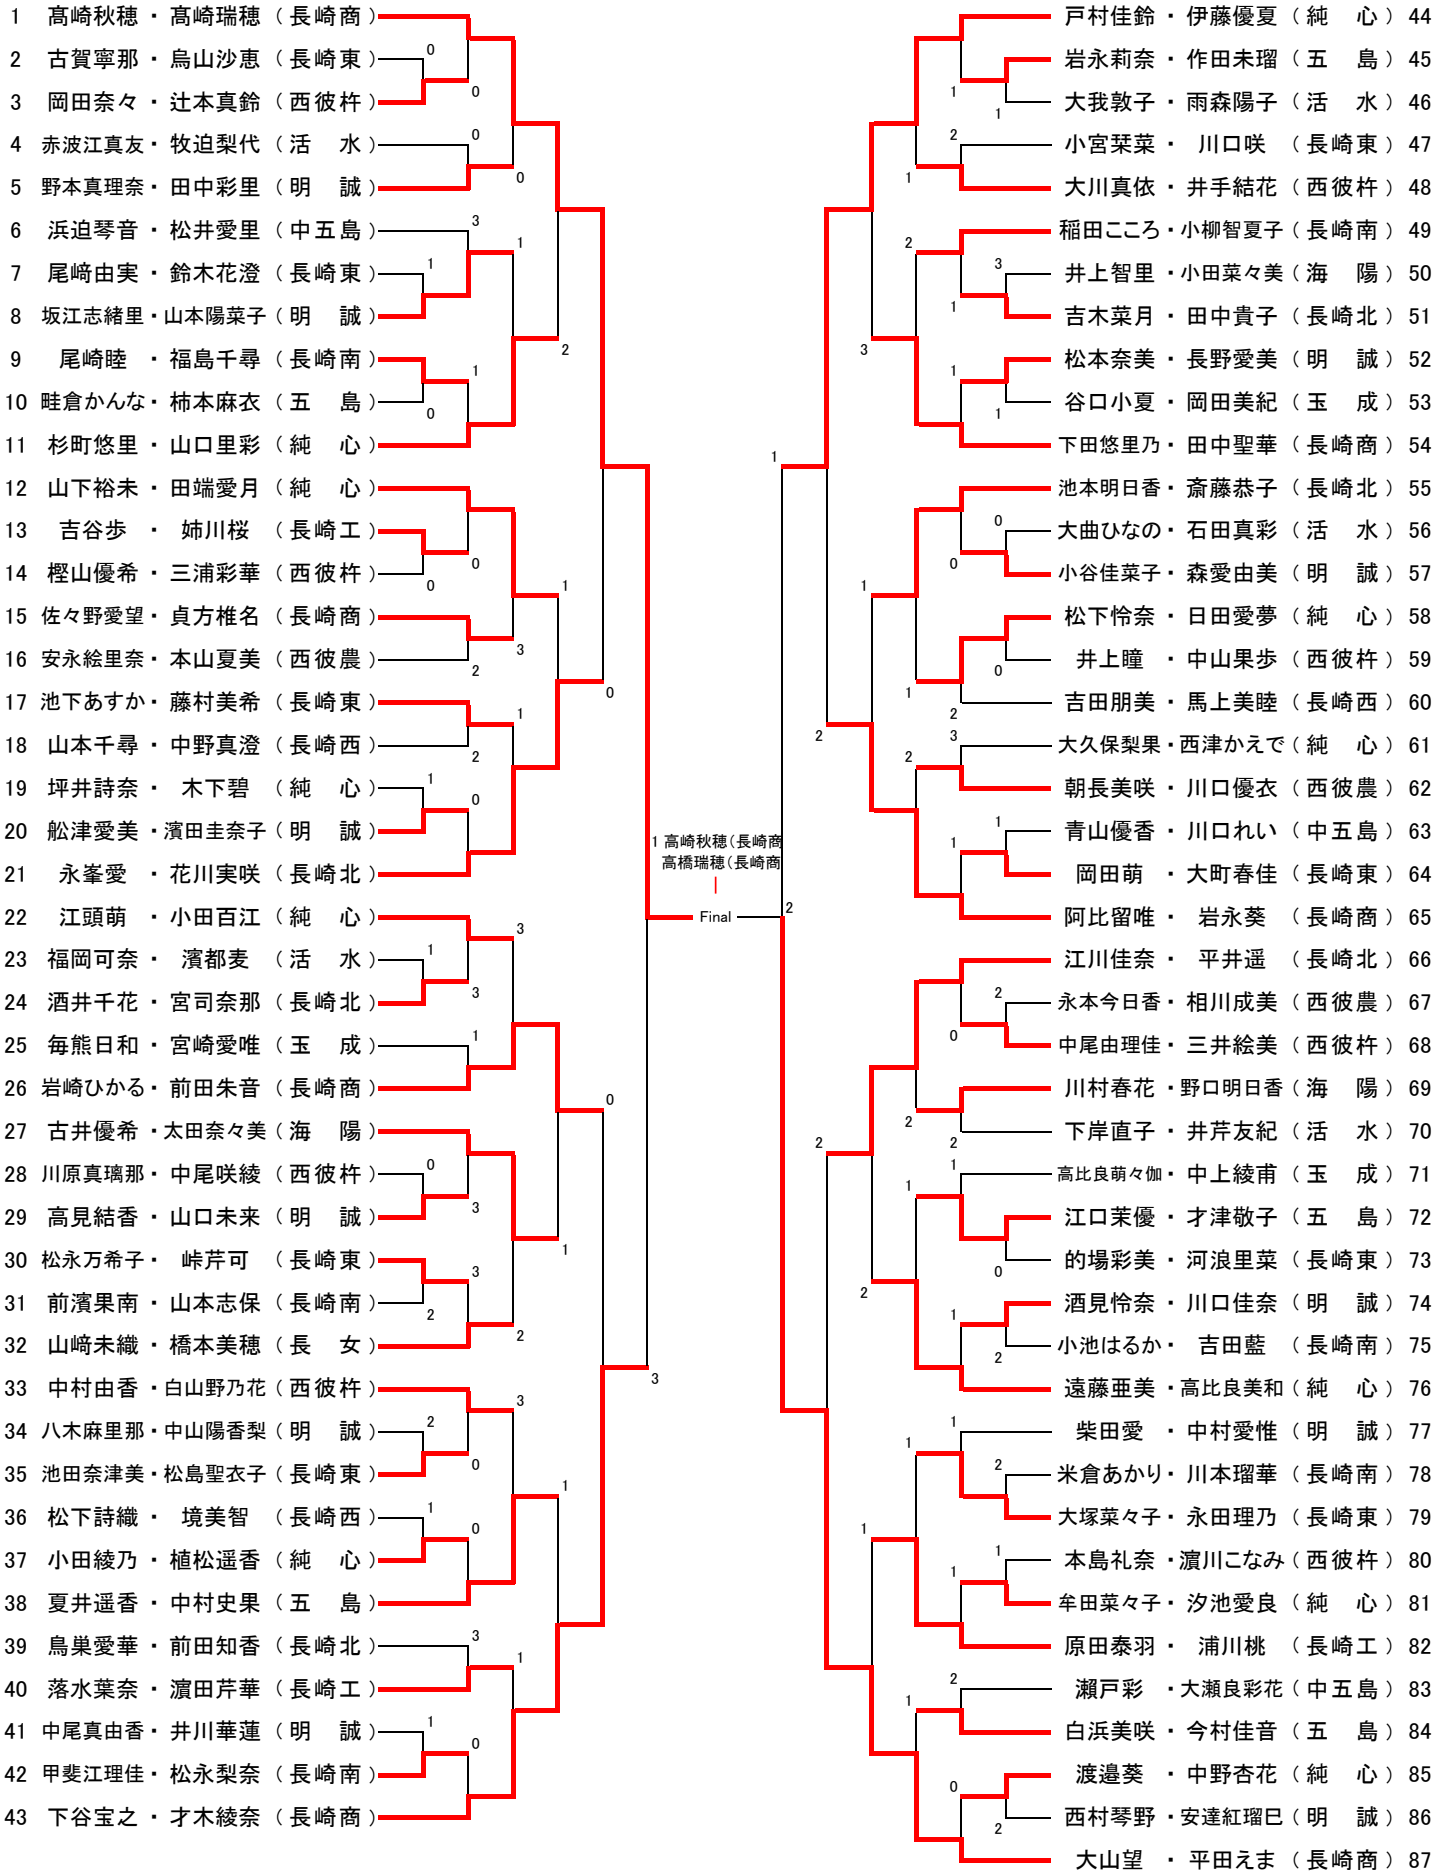

平成25年度長崎県高等学校新人体育大会ソフトテニス競技長崎地区予選 [個人戦]

(女子)

平成25年度長崎県高等学校新人体育大会ソフトテニス競技長崎地区予選 [個人戦]

順位	選手名	所属校	対戦校	スコア	選手名	所属校	スコア
1	高崎秋穂 高崎瑞穂	長崎商			戸村佳鈴 伊藤優夏	純心	44
5	野本真理奈 田中彩里	明誠	1		大川真依 井手結花	西彼杵	48
8	坂江志緒里 山本陽菜子	明誠	1		稲田こころ 小柳智夏子	長崎南	49
11	杉町悠里 山口里彩	純心	2		下田悠里乃 田中聖華	長崎商	54
12	山下裕未 田端愛月	純心	1		池本明日香 斎藤恭子	長崎北	55
15	佐々野愛望 貞方椎名	長崎商	3		松下怜奈 日田愛夢	純心	58
17	池下あすか 藤村美希	長崎東	1	0	朝長美咲 川口優衣	西彼農	62
21	永峯愛 花川実咲	長崎北		2	阿比留唯 岩永葵	長崎商	65
22	江頭萌 小田百江	純心	3		江川佳奈 平井遥	長崎北	66
26	岩崎ひかる 前田朱音	長崎商		0	川村春花 野口明日香	海陽	69
27	古井優希 太田奈々美	海陽	1		江口茉優 才津敬子	五島	72
32	山崎未織 橋本美穂	長女	2		遠藤亜美 高比良美和	純心	76
33	中村由香 白山野乃花	西彼杵	3	1	大塚菜々子 永田理乃	長崎東	79
38	夏井遥香 中村史果	五島	1		原田泰羽 浦川桃	長崎工	82
40	落水葉奈 瀆田芹華	長崎工	1		白浜美咲 今村佳音	五島	84
43	下谷宝之 才木綾奈	長崎商			大山望 平田えま	長崎商	87