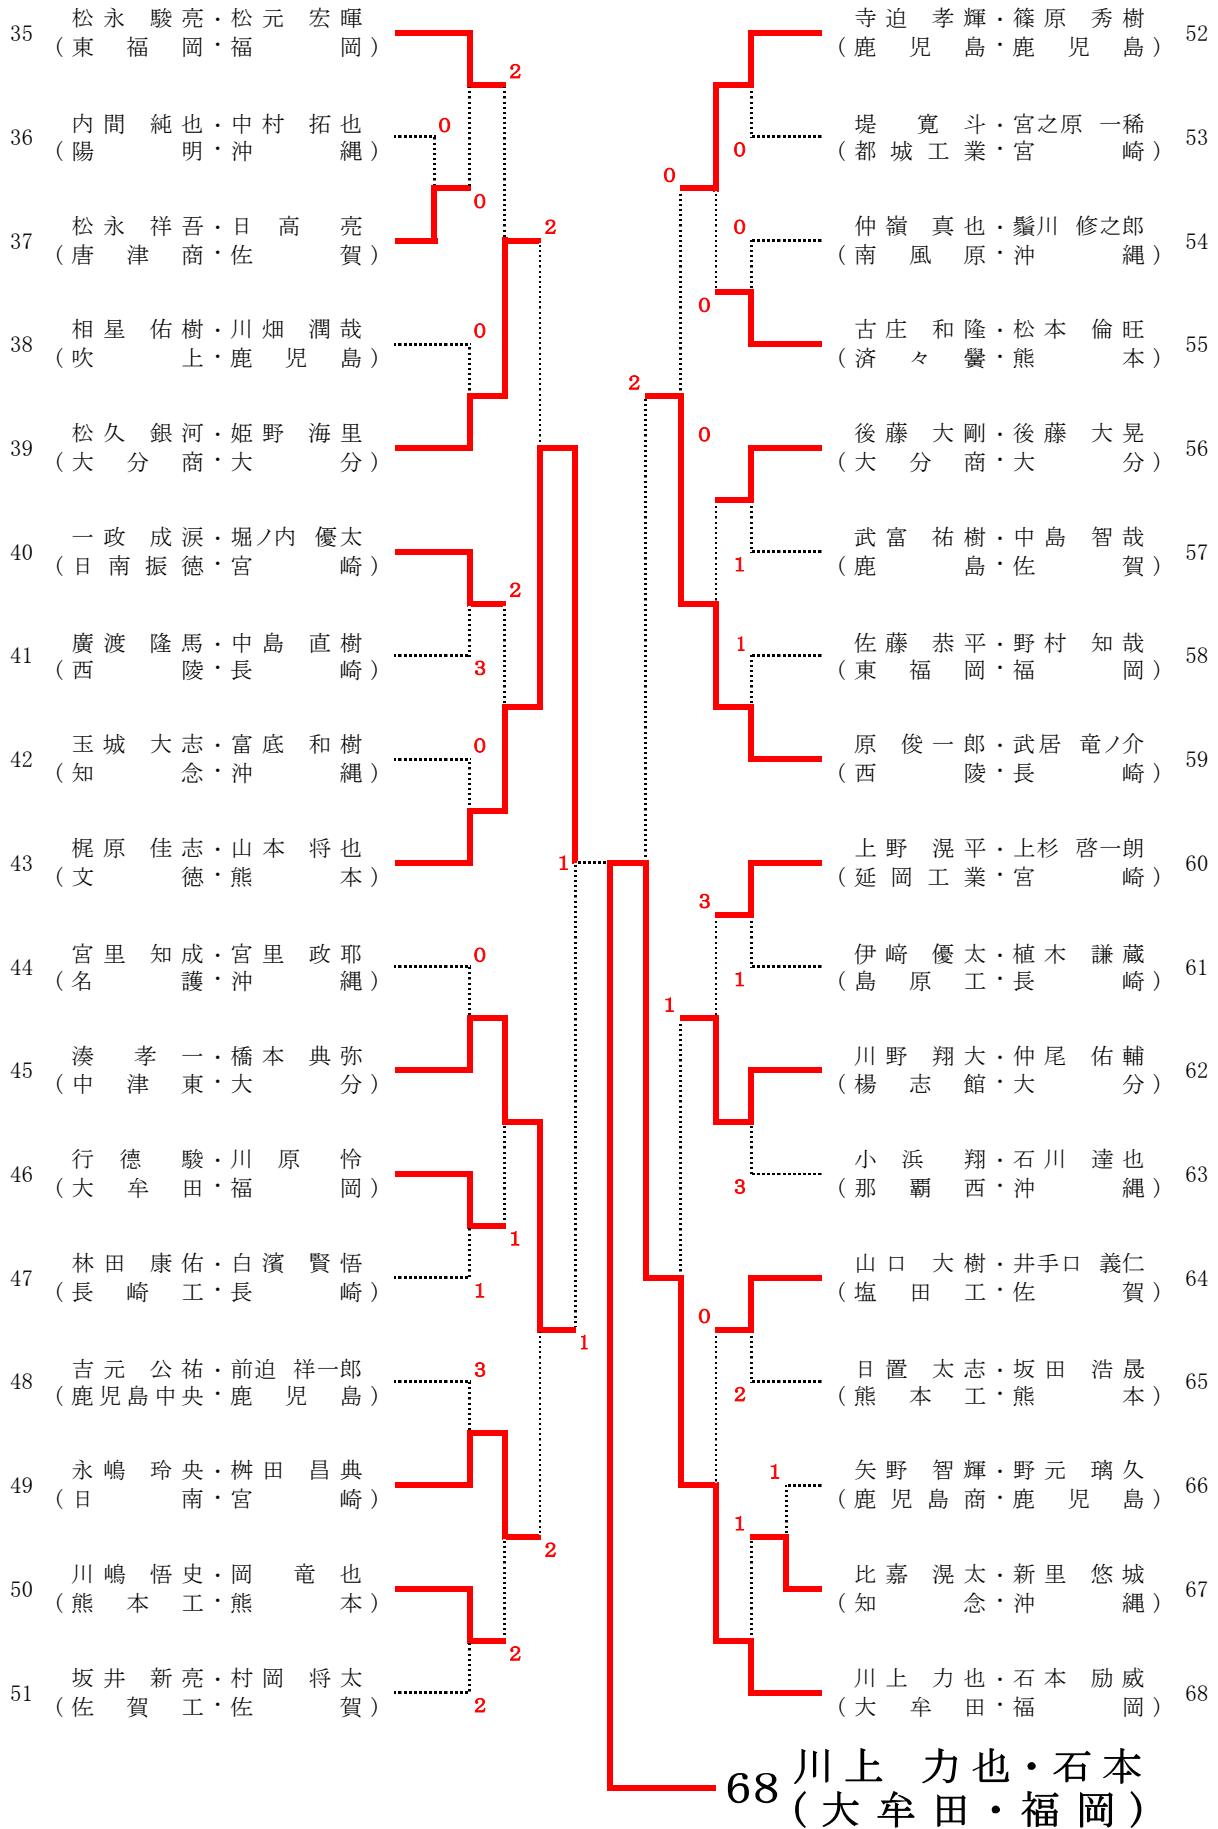

第42回九州高等学校新人ソフトテニス競技大会
男子の部 その1

第42回九州高等学校新人ソフトテニス競技大会
男子の部 その2

< 決勝 >

26 坪井 雄太・佐藤 大輔
(熊本工・熊本)

④ - 3

68 川上 力也・石本 励威
(大牟田・福岡)