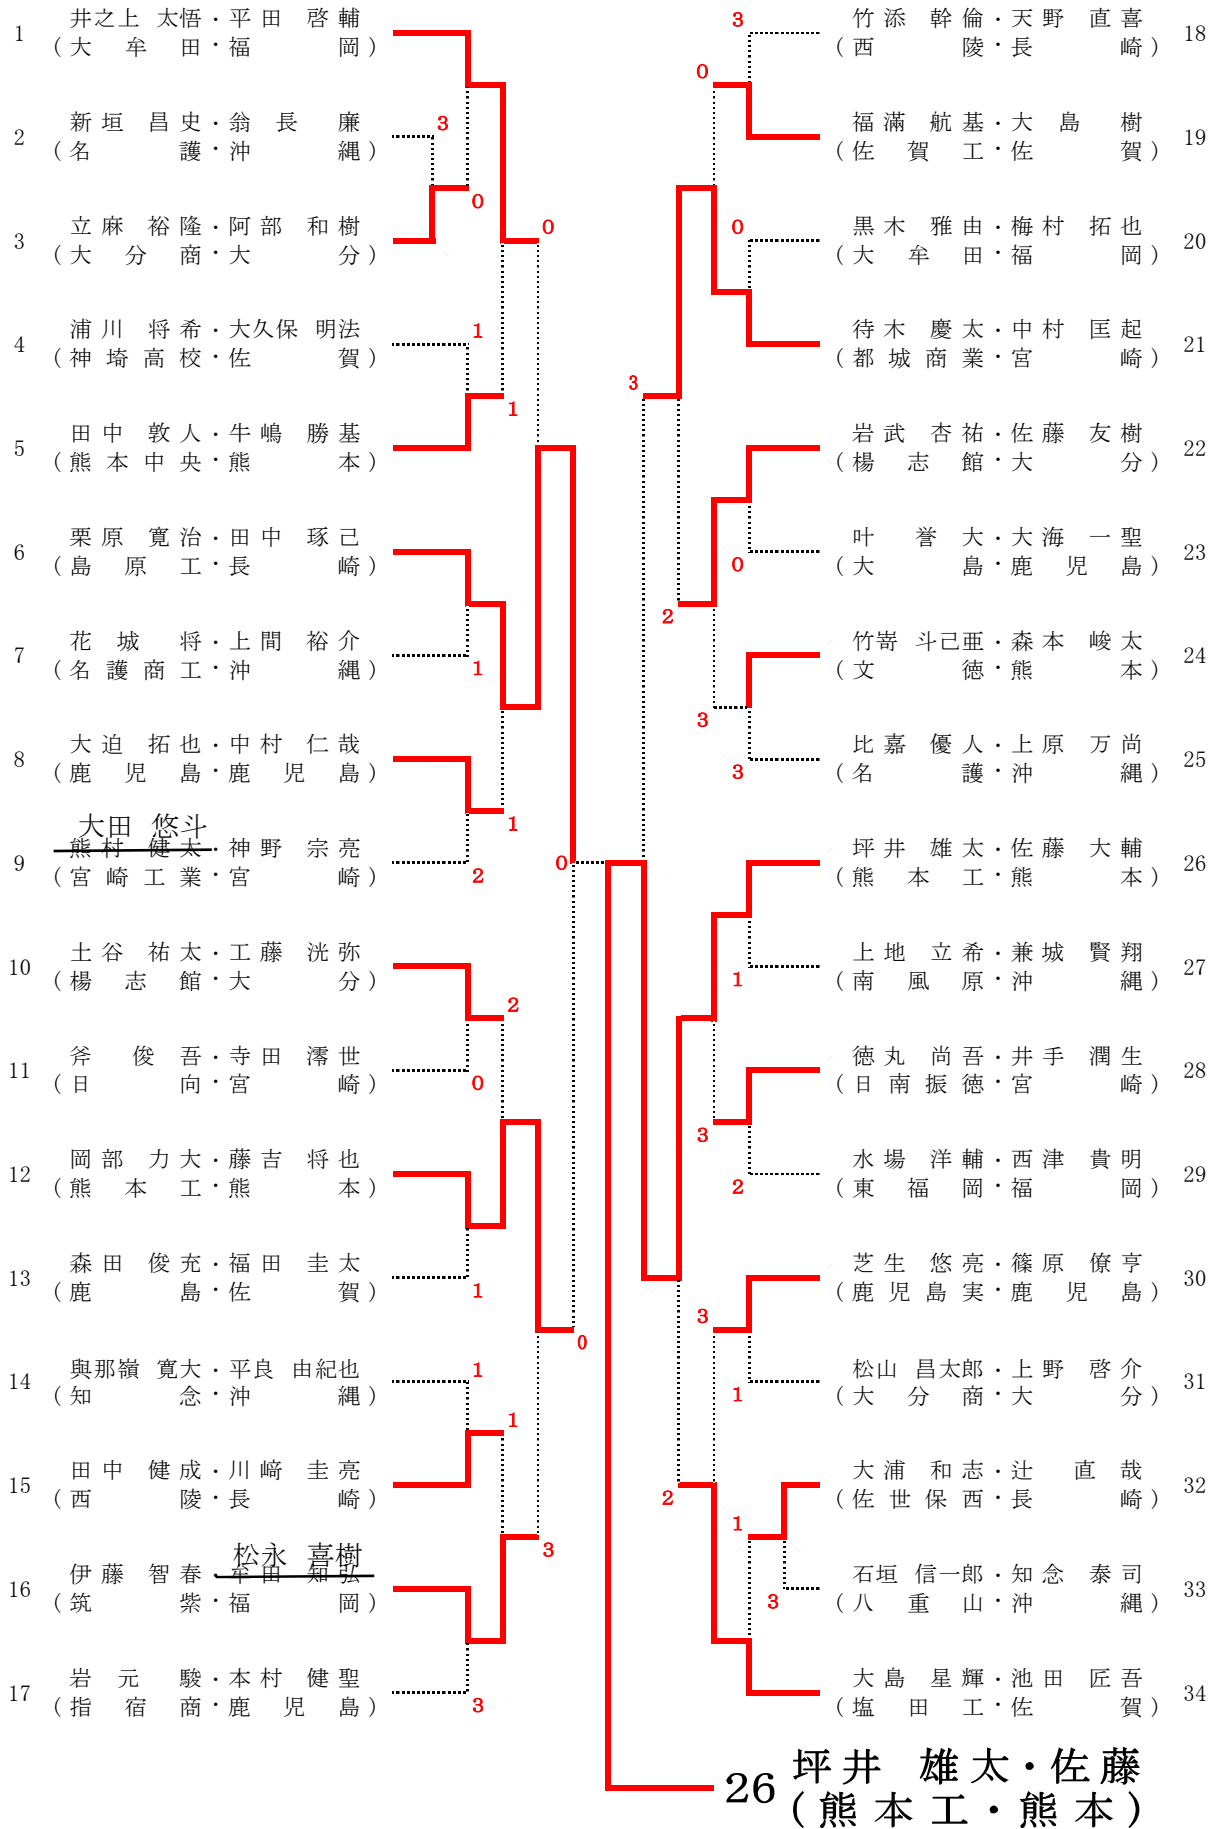

第42回九州高等学校新人ソフトテニス競技大会
男子の部 その1

第42回九州高等学校新人ソフトテニス競技大会
男子の部 その2

< 決勝 >

26 坪井 雄太・佐藤 大輔
(熊本工・熊本)

④ - 3

68 川上 力也・石本 励威
(大牟田・福岡)