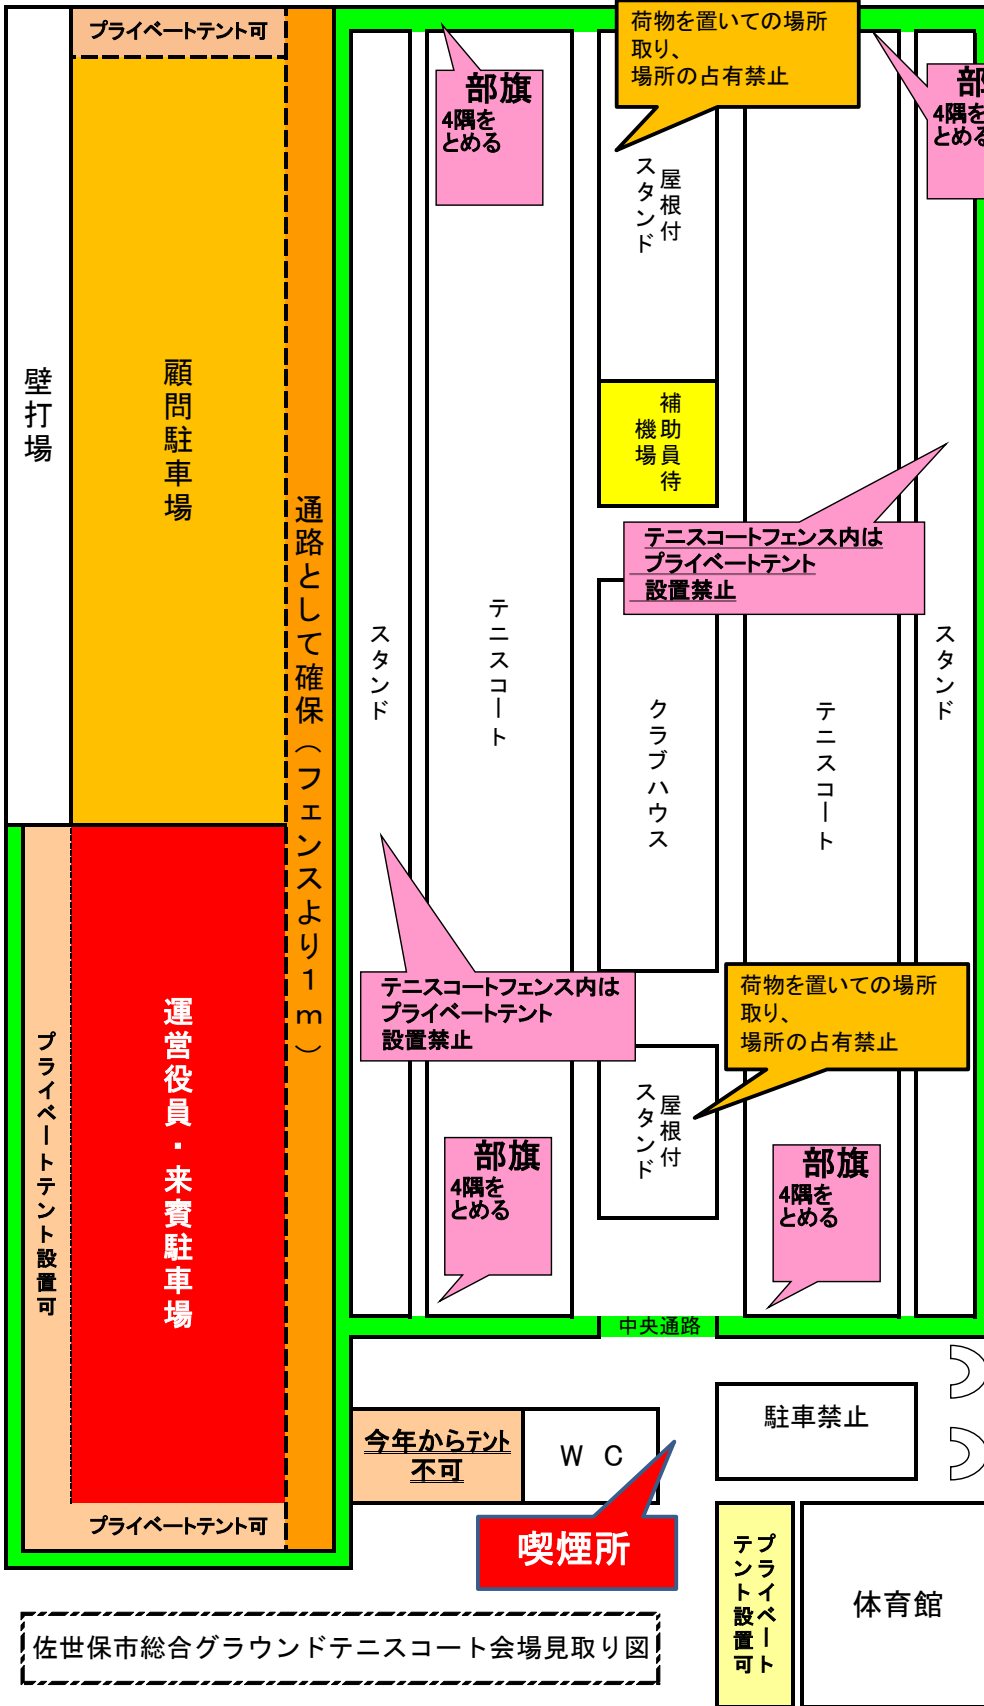

相浦川

※今年から、駐車場確保のために顧問等も奥の駐車場に駐車できるようにします。途中の時間の進入には許可証が必要です。出入りには細心の注意をよろしくお願いします。

ベンチの最前列は応援者用になります。一般の方も場所取りをできませんのでご協力願います。

ゴミ捨て禁止

顧問等・来賓のみ 進入可

佐世保市総合グラウンドテニスコート会場見取り図