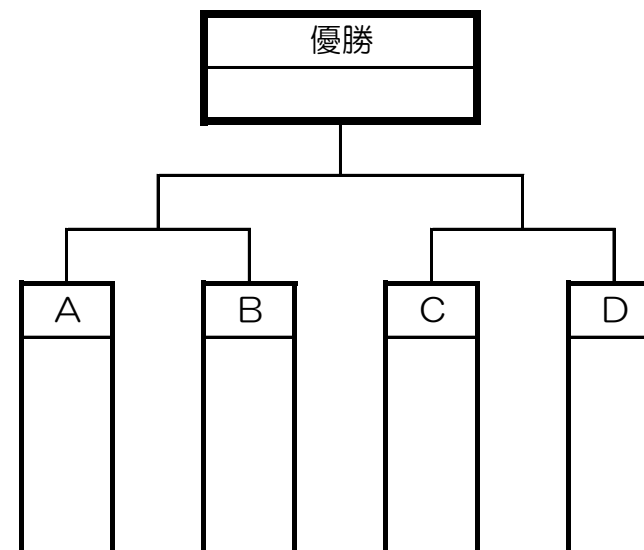

令和2年度 長崎県高等学校ソフトテニス競技団体選抜大会(女子の部)

令和2年11月7日(土) 大村市営・大村高校テニスコート

《予選リーグ》

【Aパート】

		1	2	3	4	勝数	得失差	順位
1	長崎商業							
2	北松西							
3	佐世保商業							
4	対馬							

【Bパート】

		1	2	3	4	勝数	得失差	順位
5	西陵							
6	島原商業							
7	長崎西							
8	長崎女子							

【Cパート】

		1	2	3	4	勝数	得失差	順位
9	大村							
10	清峰							
11	長崎北							
12	純心女子							

【Dパート】

		1	2	3	4	勝数	得失差	順位
13	諫早商業							
14	諫早東							
15	佐世保西							
16	長崎東							

《決勝トーナメント》

【成績結果】

順位	校名	備考
1位		※音成一郎旗杯への推薦校
2位		
3位		

【練習コート割り当て】

	大高1	大高2	大高3	大高4	市営1	市営2	市営3	市営4
8:10~ 8:25	1	3	5	7	9	11	13	15
8:25~ 8:40	2	4	6	8	10	12	14	16