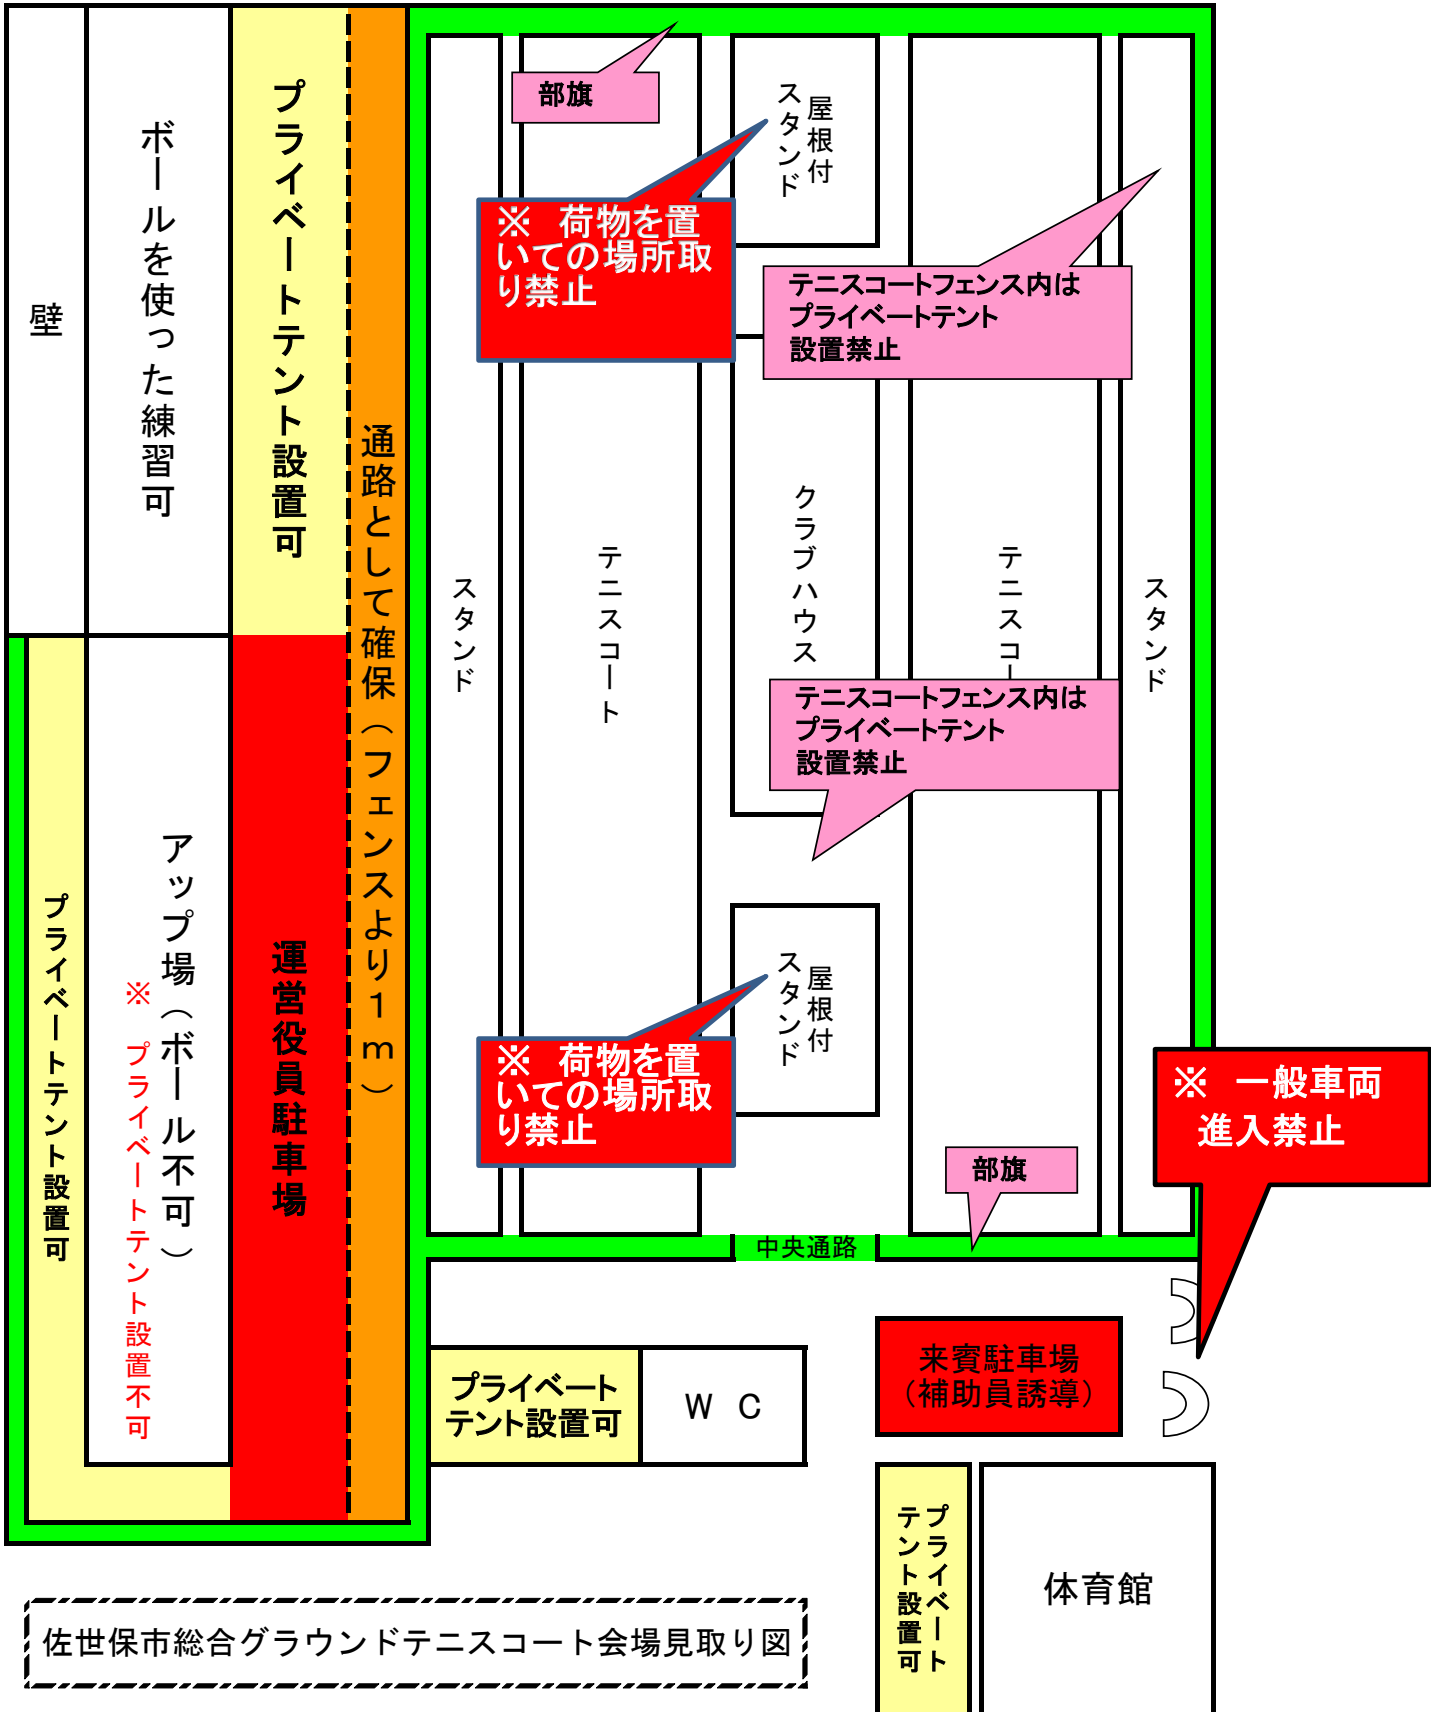

相浦川

佐世保市総合グラウンドテニスコート会場見取り図