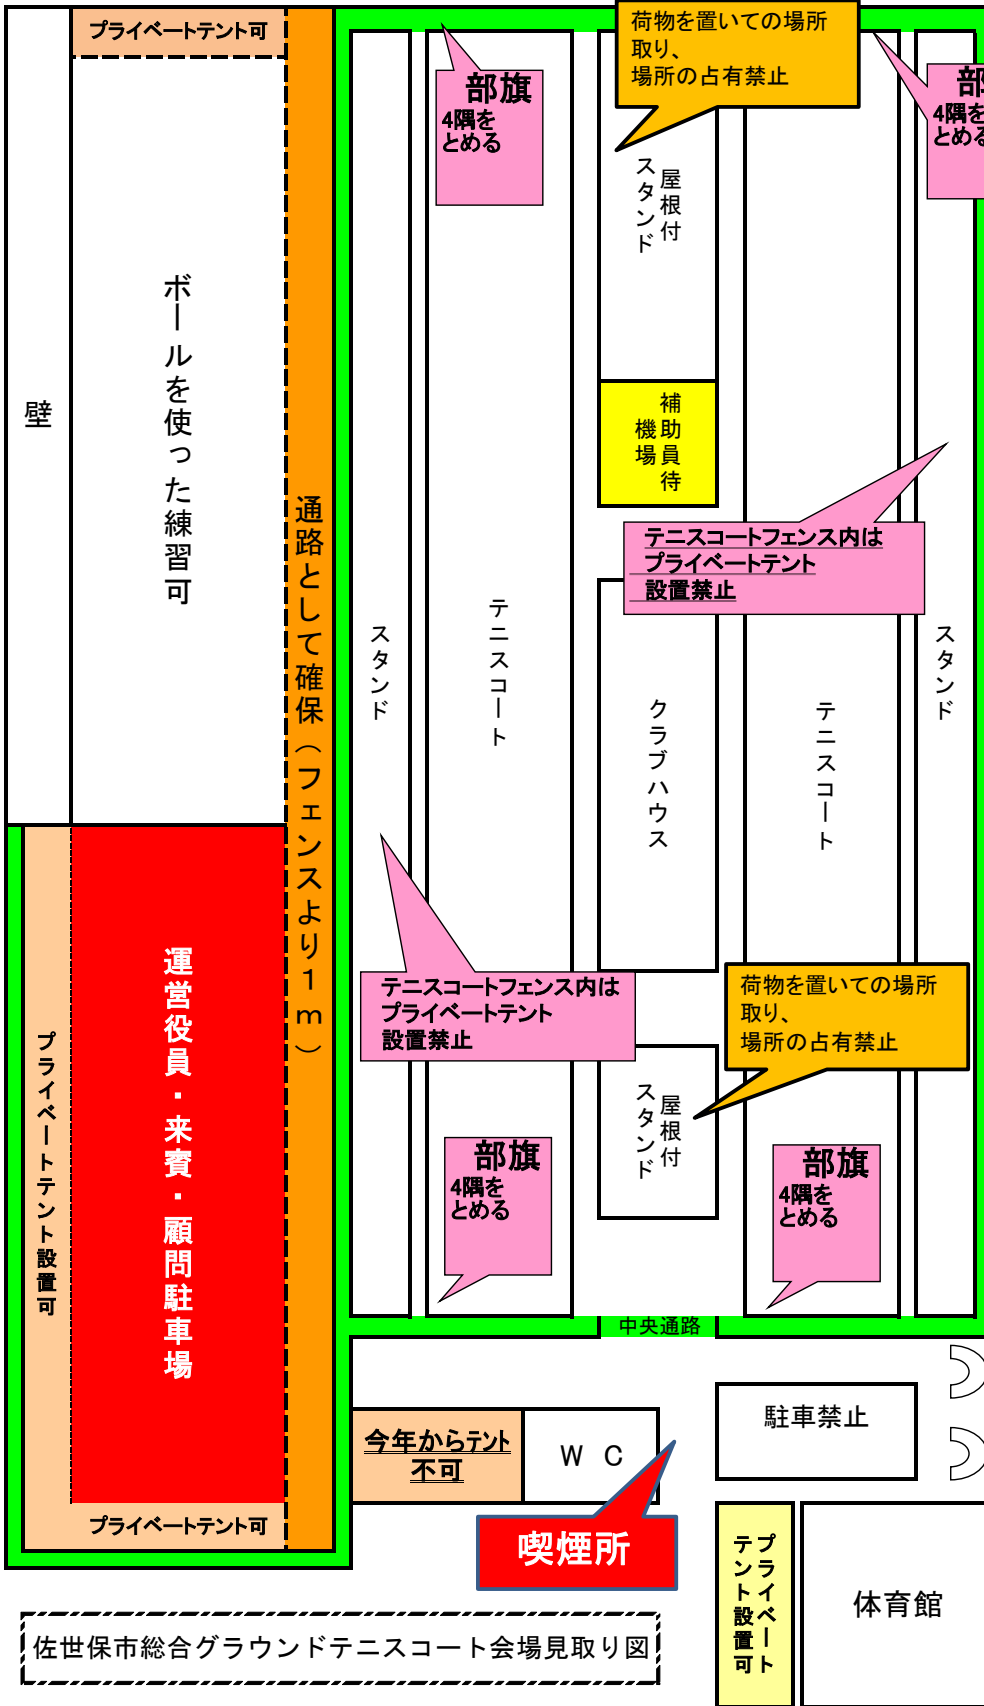

相浦川

※今年から、駐車場確保のために顧問等も奥の駐車場に駐車できるようにします。途中の時間の進入には許可証が必要です。出入りには細心の注意をよろしくお願いします。

ベンチの最前列は応援者用になります。一般の方も場所取りをできませんのでご協力願います。

ゴミ捨て禁止

顧問等・来賓のみ 進入可

佐世保市総合グラウンドテニスコート会場見取り図

※県の大会時の佐世保会場使用上の注意事項

①ラケットを使った練習は壁打ち場のみです。

②中央スタンドにベンチはとらないこと。試合観戦のための利用とします。

また、保護者等の応援における場所の専有、荷物を置いての場所とり等も禁止します。

③各チームのベンチの取り方(ブルーシート等)は別紙の通りとします。

④各自のゴミは必ず持ち帰ってください。会場内への放置厳禁。

※ 施設管理者より、観覧者のマナーについて注意を受ける機会が増えております。

マナー守ることはもちろん、大会の運営にご協力ください。